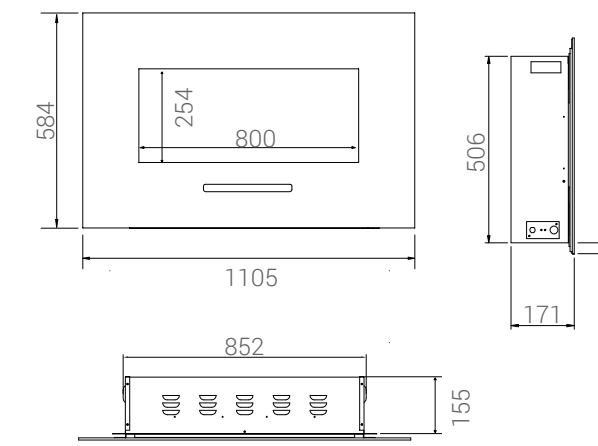

BUILT-IN FLUSH/ WALL MOUNT