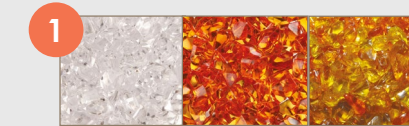

SET 3 DIAMANTKLEUREN
SET 3 COULEURS DIAMANT

FI-107-Diamond

FI-109-Diamond

4

5

6

7

FREE STAND 26