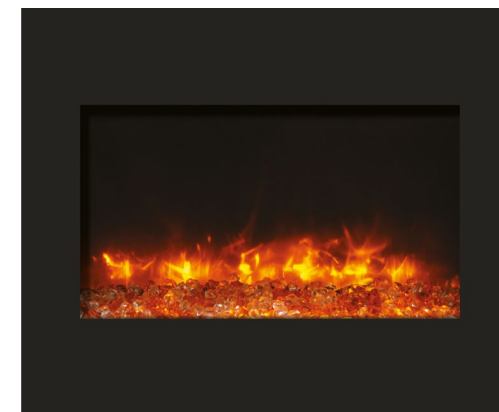

30-3226-FLUSHMT-BG - 83 CM

De Zero Clearance haarden zijn traditionele modellen, met formaten die geschikt zijn voor renovatie of nieuwe projecten. Deze cassettes dienen steeds ingebouwd te worden. Voor de liefhebbers van klassiek is de "ARCH" versie, met gebogen stalen bovenstuk, een echte topper.